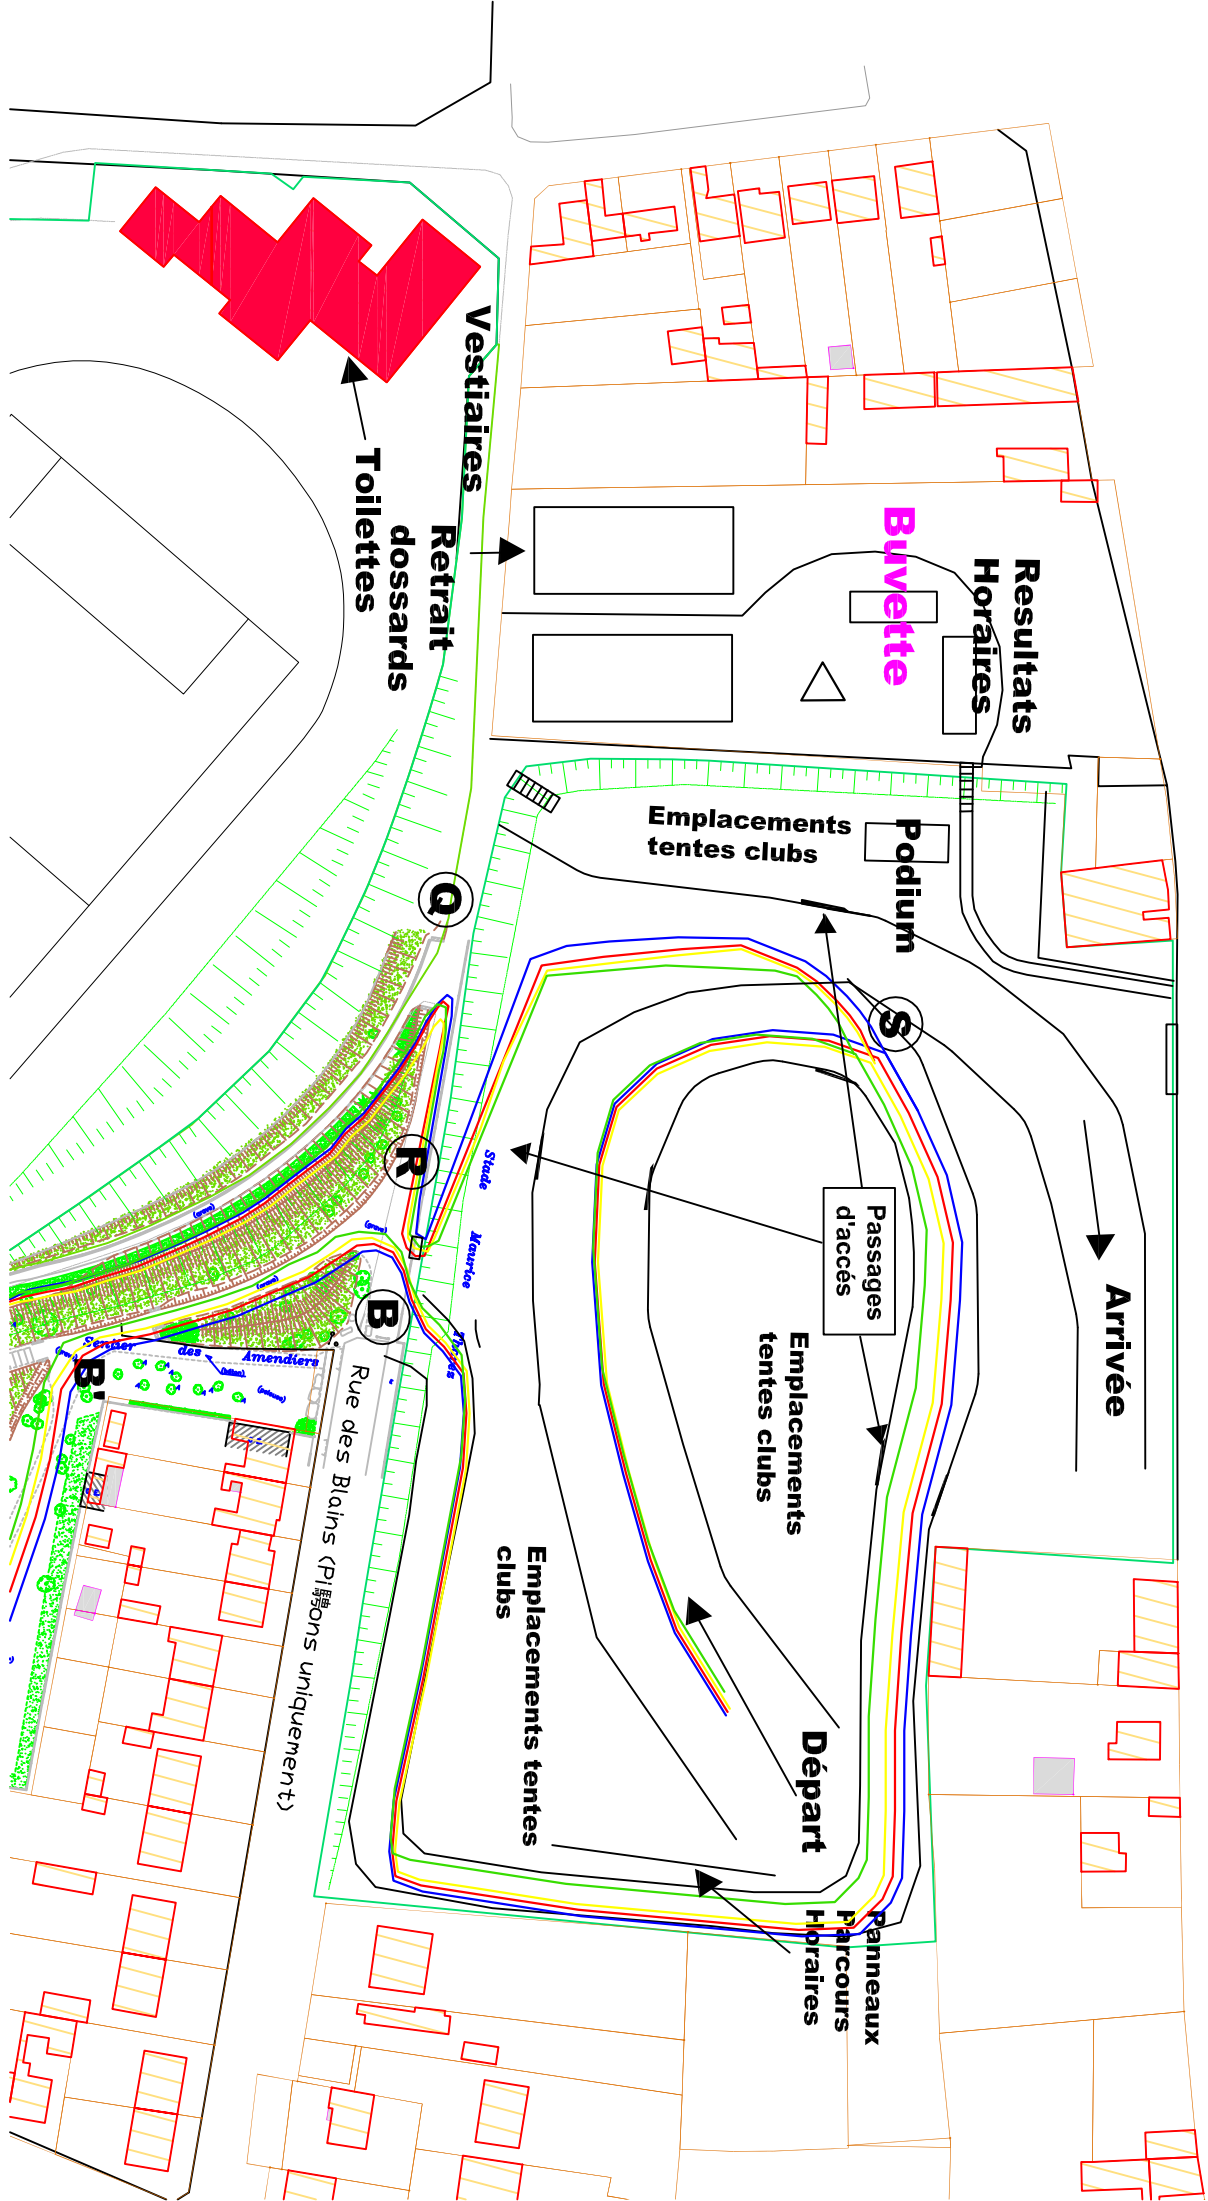

Entrée

Avenue Albert Petit

Vestiaires
Retrait dossards
Toilettes

Buvette
Résultats
Horaires

Emplacements tentes clubs
Podium

Passages d'accès

Emplacements tentes clubs

Emplacements tentes clubs

Panneaux Parcours Horaires
Départ

Arrivée

Rue des Bains (Plaçons uniquement)

Q

R

B

S

B'

Par la route :

Périphérique, sortie Porte D'Orléans puis Nationale 20 jusqu'à Bagneux.

1. Localisation Plaine des Sports Avenue Albert Petit - Parc François Mitterrand

2. Parking Voitures : aux abords du parc
Cars : attention en raison de l'état d'urgence, stationnement interdit le long du parcours – Dépose minute uniquement