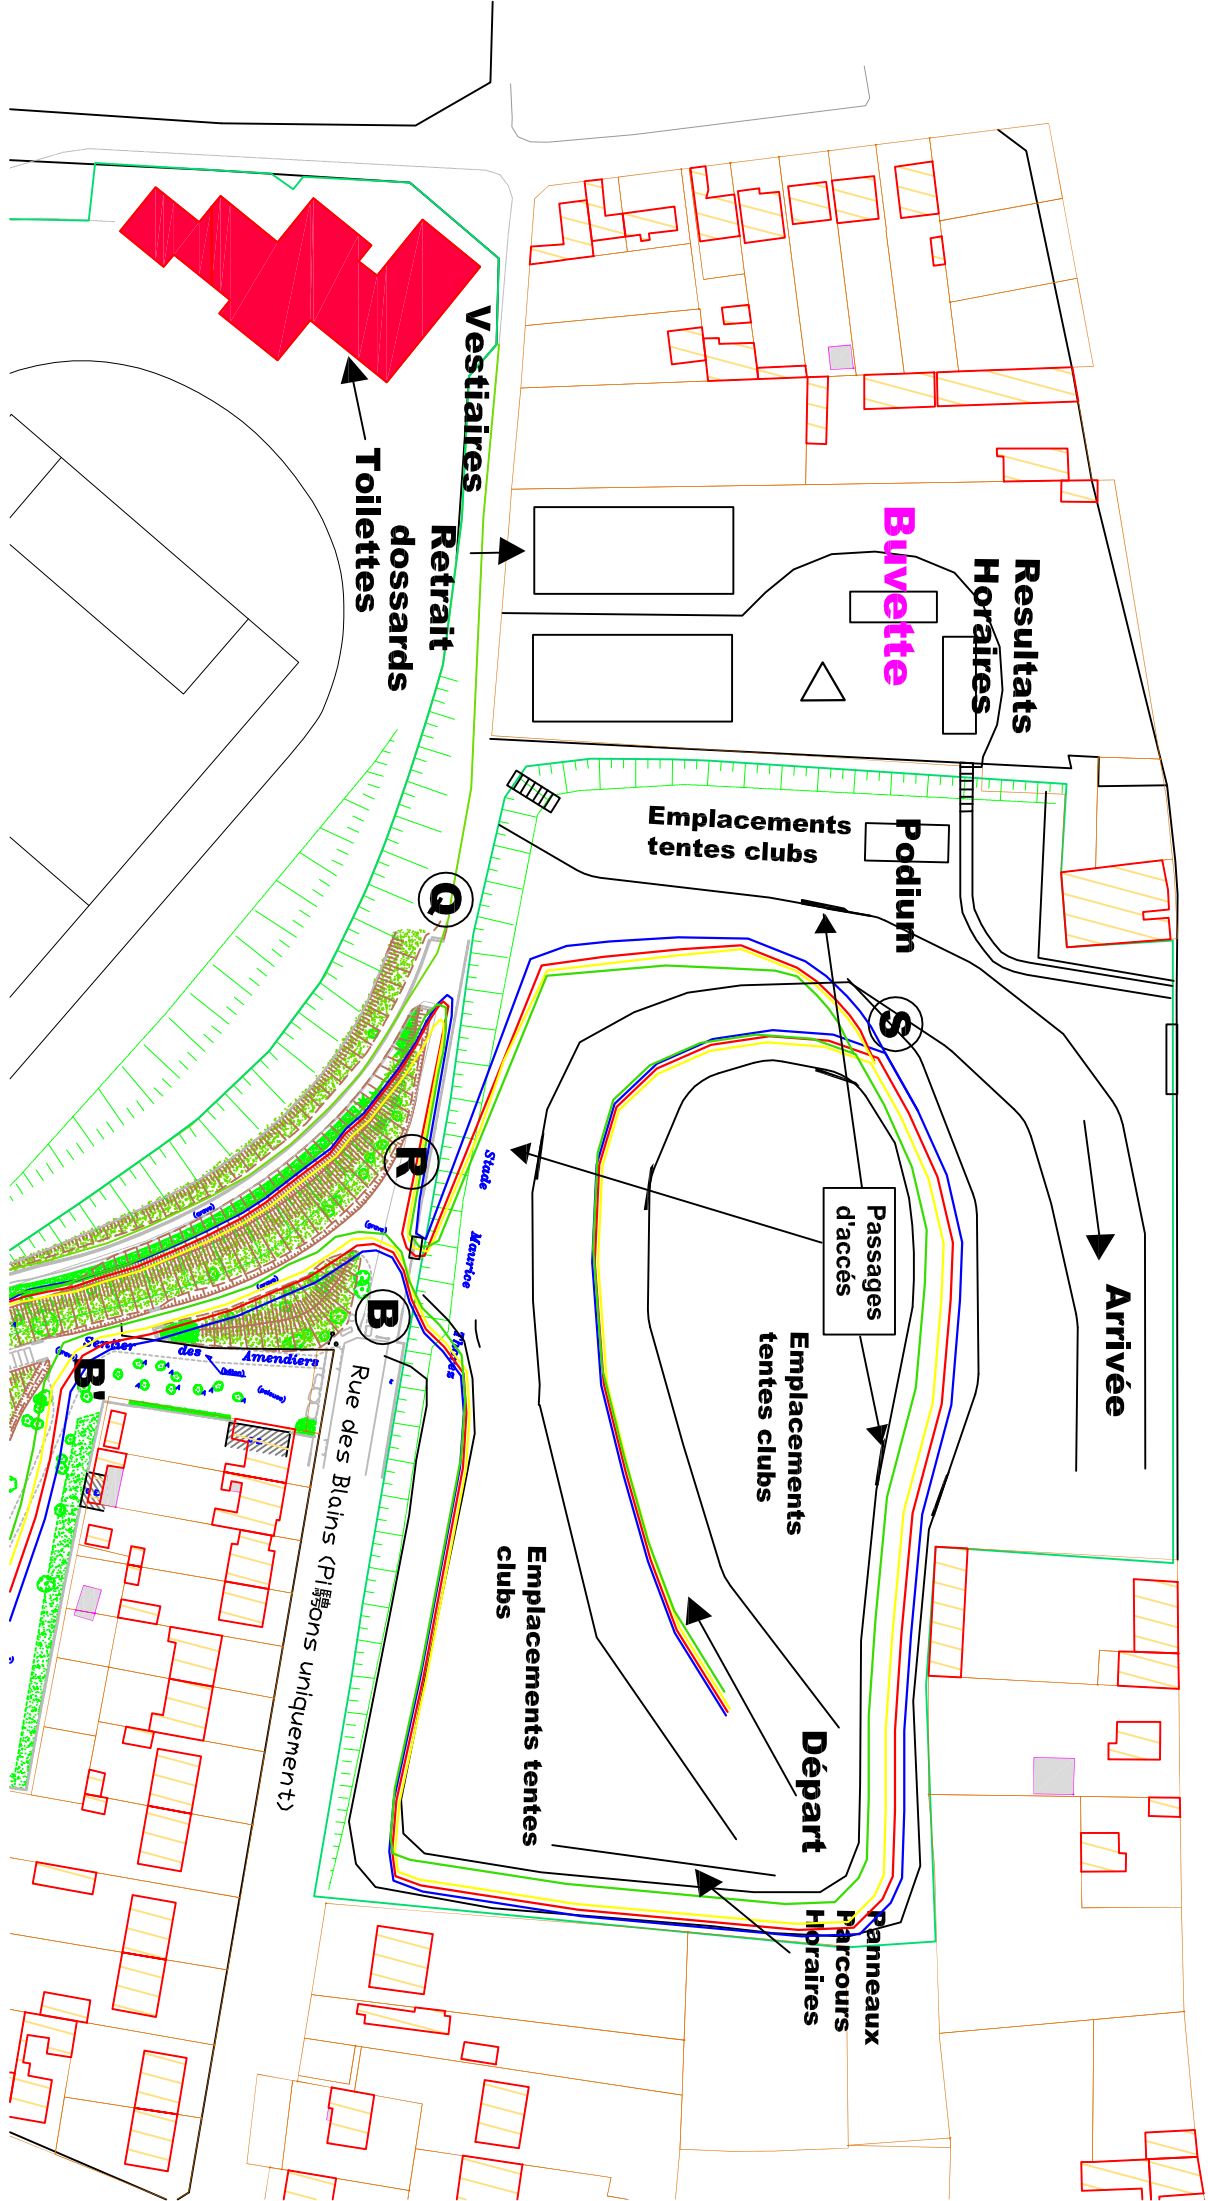

D-O 86m **Verte & Jaune**
E-N 14m **Jaune & Rouge**
F-M 30m **Rouge & Noir**

ENGAGEMENTS A FAIRE

Avant le mercredi 6 Janvier 2016 à 23h59 (gratuit) sur le site internet du Comité :

(<http://cda92.athle.org/>)

Entrée

Avenue Albert Petit

Vestiaires
Retrait dossards
Toilettes

Buvette
Résultats
Horaires

Emplacements tentes clubs
Podium

Passages d'accès

Emplacements tentes clubs

Emplacements tentes clubs

Panneaux Parcours Horaires
Départ

Arrivée

Rue des Bains (Plaçons uniquement)

Q

R

B

S

B'

Par la route :

Périphérique, sortie Porte D'Orléans puis Nationale 20 jusqu'à Bagneux.

1. Localisation Plaine des Sports Avenue Albert Petit - Parc François Mitterrand

2. Parking Voitures : aux abords du parc
Cars : attention en raison de l'état d'urgence, stationnement interdit le long du parcours – Dépose minute uniquement