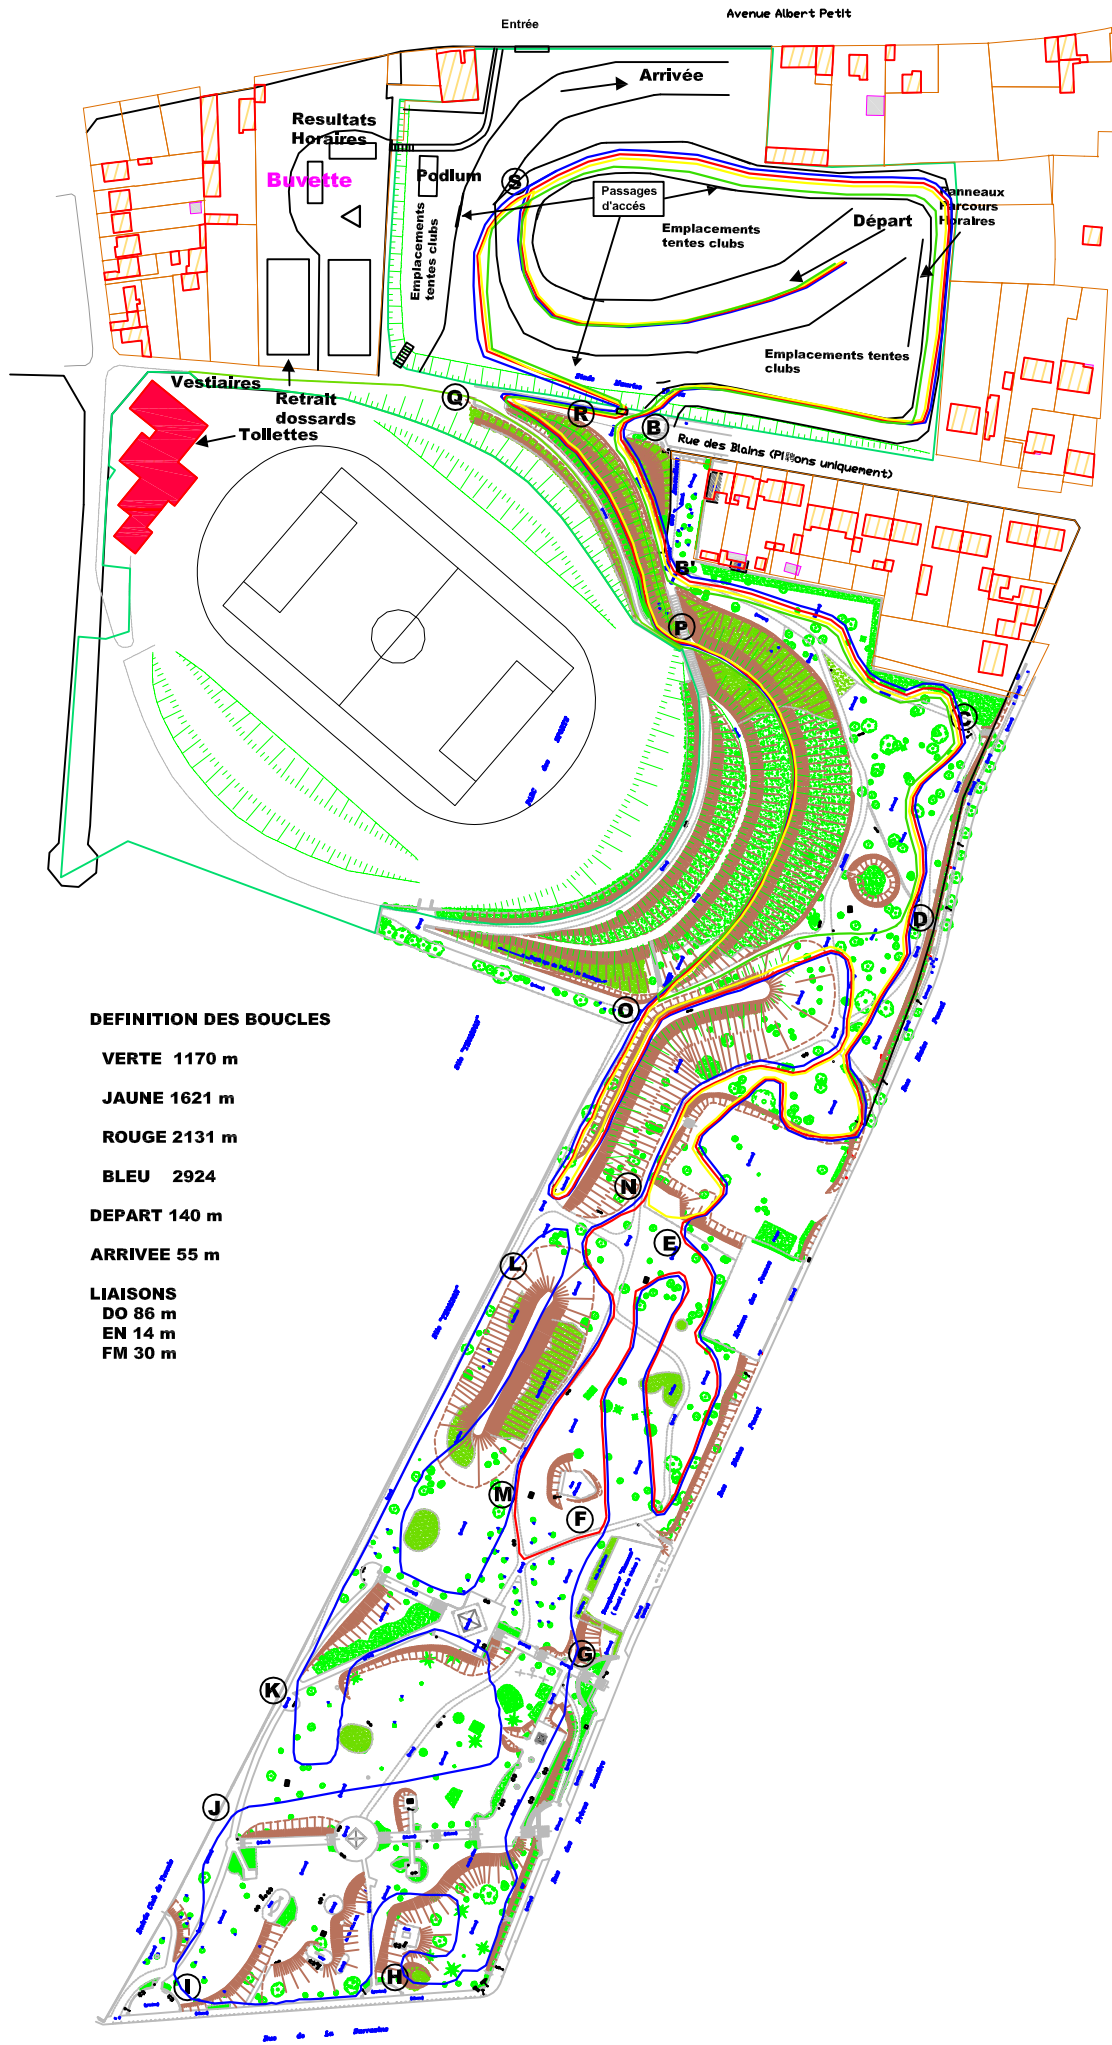

Entrée

Avenue Albert Petit

Vestiaires
Retrait dossards
Toilettes

Buvette
Résultats
Horaires

Emplacements tentes clubs
Podium

Passages d'accès

Emplacements tentes clubs

Emplacements tentes clubs

Panneaux Parcours Horaires
Départ

Arrivée

Rue des Bains (Plaçons uniquement)

Q

R

B

S

B'

Par la route :

Périphérique, sortie Porte D'Orléans puis Nationale 20 jusqu'à Bagneux.

1. Localisation Plaine des Sports Avenue Albert Petit - Parc François Mitterrand

2. Parking Voitures : aux abords du parc
Cars : attention en raison de l'état d'urgence, stationnement interdit le long du parcours – Dépose minute uniquement